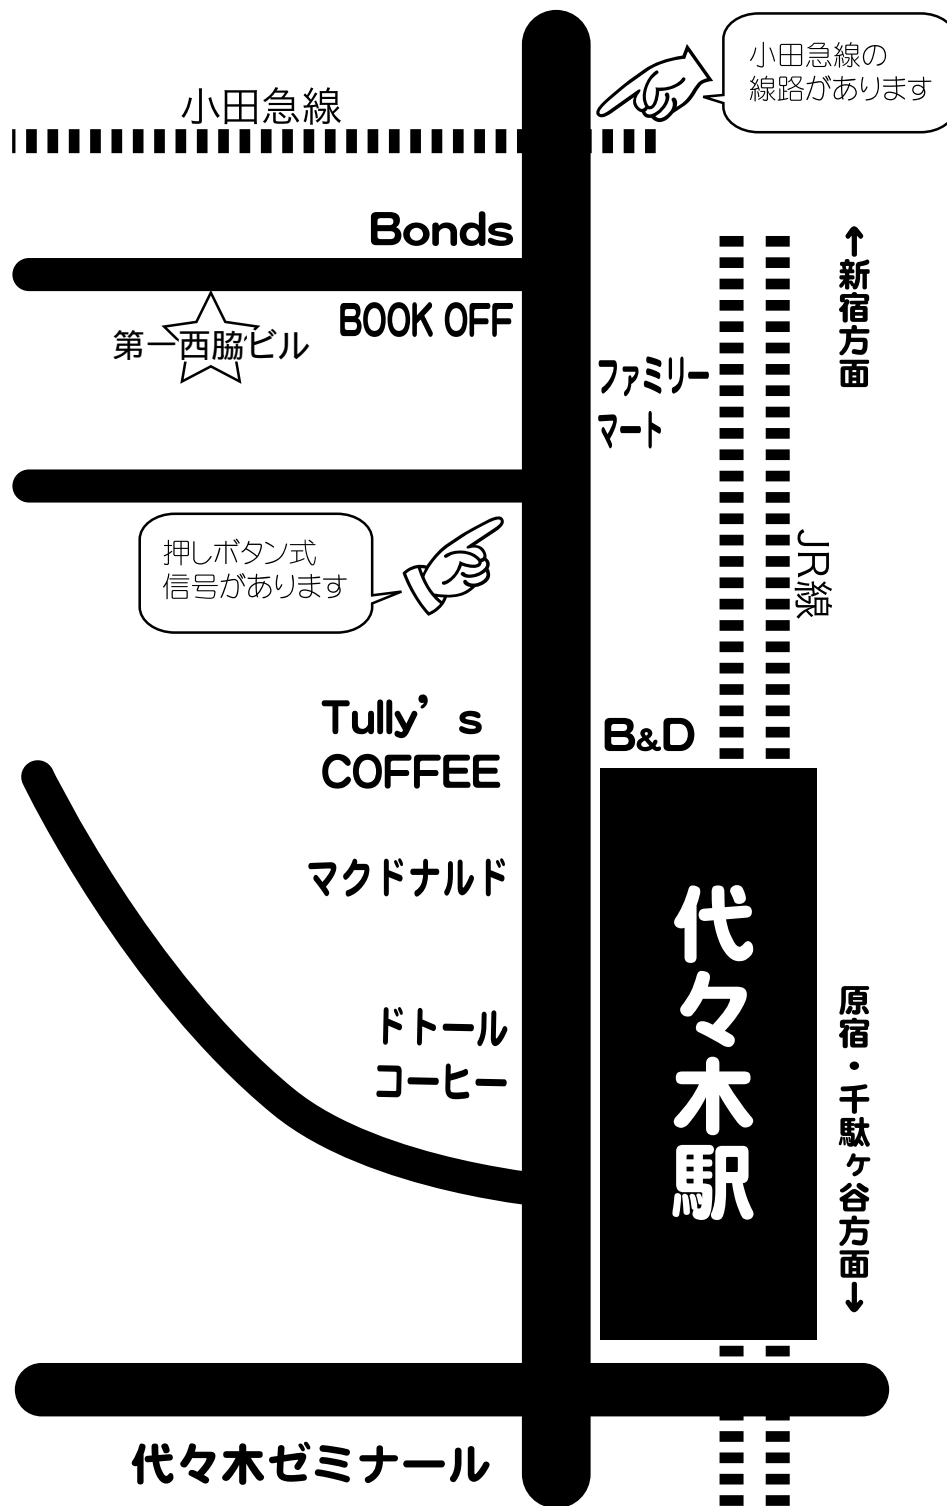

小社へお越しのお客様へ

ボイスオン

〒151-0053 東京都渋谷区代々木1-58-10第一西脇ビル6階162

JR山手線・中央線各駅停車「代々木」駅北D、

または都営大江戸線「代々木駅」A3出口より徒歩4分。